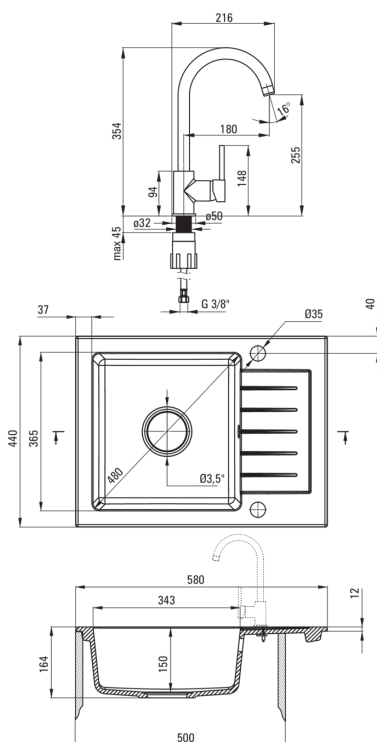

ZORBA

Zlewozmywak granitowy z baterią 1-komorowy z ociekaczem

Kod produktu: ZQZA211A

Kolor: grafit

Cena Netto: 812,20 zł

Cena Brutto: 999,00 zł

deante

Zlewozmywak

Wykończenie	grafit
Rodzaj powierzchni	mat
Materiał	granit
Sposób montażu	wpuszczany
Ilość komór zlewozmywaka	1
Minimalna szerokość szafki [mm]	500
Szerokość [mm]	440
Długość [mm]	580
Wysokość [mm]	164
Głębokość komory 1 [mm]	150
Wycięcie w blacie (wpuszczany) - długość [mm]	560
Wycięcie w blacie (wpuszczany) - szerokość [mm]	420
Odwracalny	Tak
Wyposażony w osprzęt	Tak
Liczba otworów gotowych	2
Liczba otworów podfrezowanych	0
Hydrofobowość	Tak

Osprzęt do zlewozmywaka

Wykończenie	stal
Rodzaj korka	automatyczny
Syfon oszczędzający miejsce space-saver	Tak
Możliwość podłączenia zmywarki/pralki	Tak

Bateria

Wykończenie	grafit, chrom
Rodzaj baterii	mieszaczowa, jednouchwytowa
Sposób montażu	stojący
Klasa przepływu [l/min]	Z - 4-9 l/min
Grupa akustyczna [db]	I (x ≤ 20)

Głowica do baterii

Rozmiar głowicy ceramicznej	35 mm

Wylewki

Rodzaj wylewki	obrotowa
Zasięg wylewki baterijnej [mm]	180

Aeratory

Typ aeratora	honeycomb
Rozmiar aeratora	M22

Wężyki przyłączeniowe

Długość [mm]	450
Gwint od instalacji	3/8"
Gwint przyłącza	M10